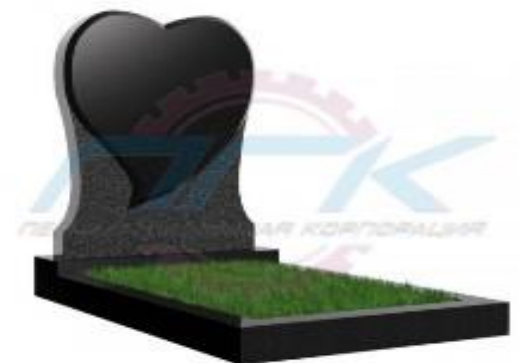

Фигурная модель №26

Размер, см	Полировка	Стела, руб
100*70*8	круговая	15 600