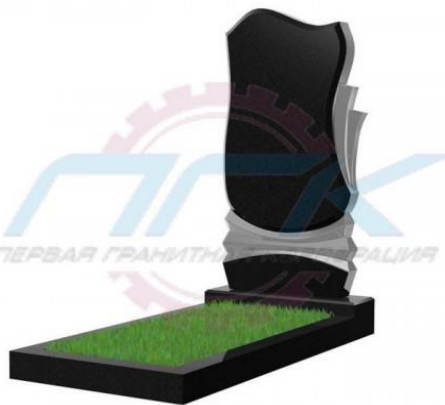

Фигурная модель №6

Размер, см	Полировка	Стела, руб
100*50*8	круговая	12 500
120*60*8	круговая	15 500

Фигурная модель №7

Размер, см	Полировка	Стела, руб
100*50*8	круговая	12 500
120*60*8	круговая	15 500

Фигурная модель №8