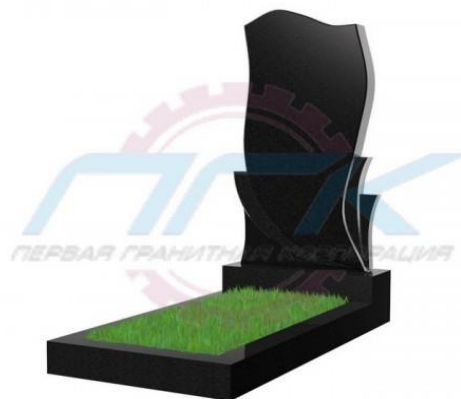

Фигурная модель №32

Размер, см	Полировка	Стела, руб
100*50*8	круговая	12 500
120*60*8	круговая	15 500