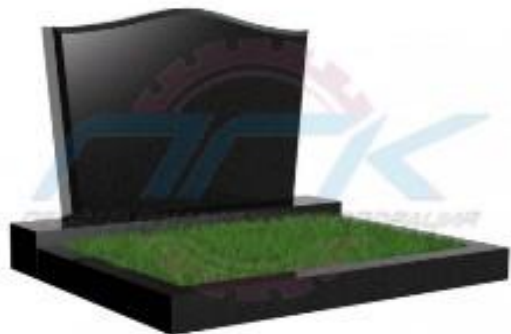

Фигурная модель №25

Размер, см	Полировка	Стела, руб
100*70*8	круговая	12 800

Фигурная модель №26

Размер, см	Полировка	Стела, руб
100*70*8	круговая	15 600

Фигурная модель №27

Размер, см	Полировка	Стела, руб
100*70*8	круговая	14 800