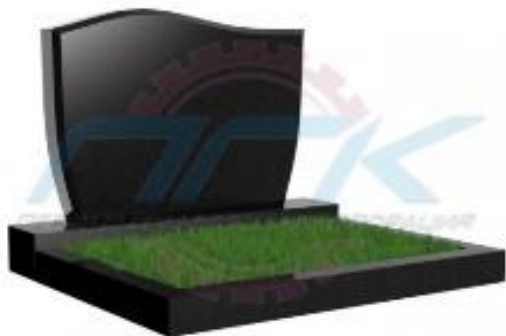

Фигурная модель №29

Размер, см	Полировка	Стела, руб
100*70*8	круговая	14 800