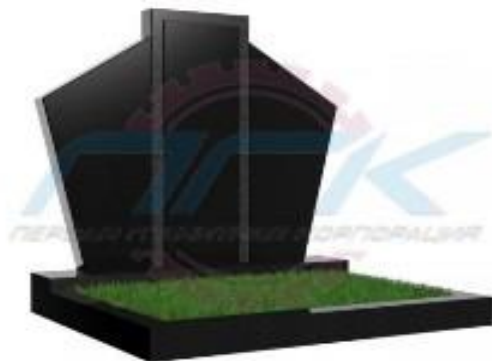

Фигурная модель №94

Размер, см	Полировка	Стела, руб
100*50*8	круговая	25 000
120*60*8	круговая	30 000