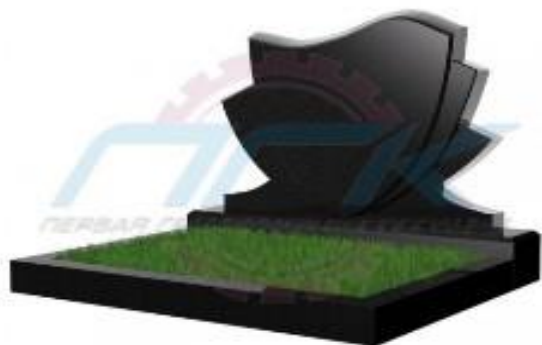

Фигурная модель №65

Размер, см	Полировка	Стела, руб
140*60*8	круговая	19 000

Фигурная модель №66

Размер, см	Полировка	Стела, руб
100*50*8	круговая	12 000
120*60*8	круговая	15 000

Фигурная модель №67

Размер, см	Полировка	Стела, руб
100*70*8	круговая	14 800