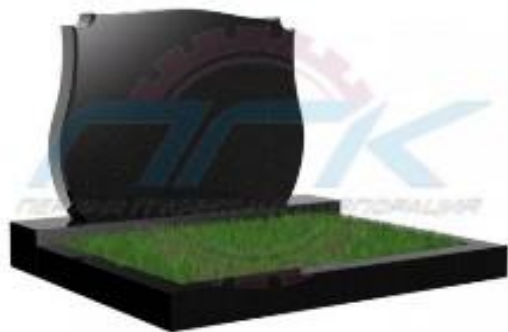

Фигурная модель №23

Размер, см	Полировка	Стела, руб
100*70*8	круговая	14 800