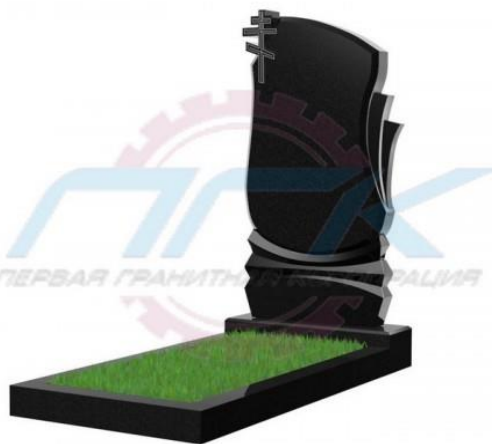

Фигурная модель №5

Размер, см	Полировка	Стела, руб
100*50*8	круговая	12 500
120*60*8	круговая	15 500